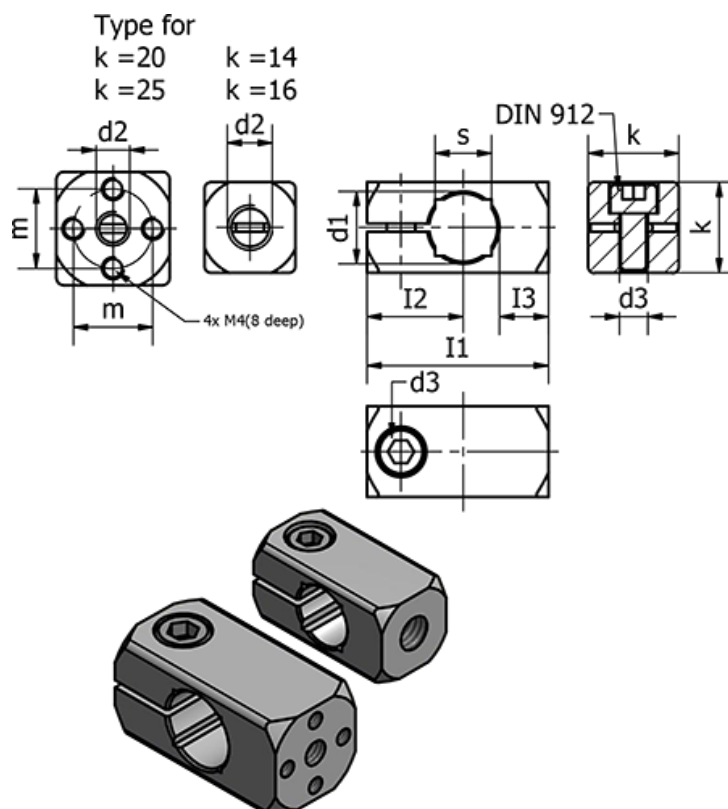

Varenummer: 20478B15M8ELS

Beskrivelse: E+G Rørholder - GN 478-B15-M8-ELS

## Mål

d1 h11	= 15	m	= 14
d2	= M8	s	= 12
d3	= M6	Vægt (g)	= 31
Fastspændings kit for d2	= GN 511-M6-20		
I1	= 40		
I2	= 20.5		
I3	= 12		
k	= 20		